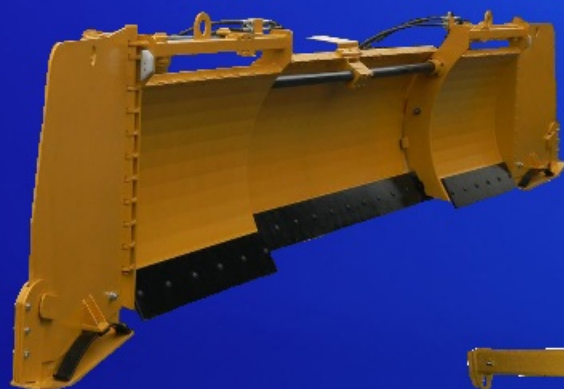

CONCEPT D'USINAGE DE BEAUCE INC.

3300,95ÈME RUE

SAINT-GEORGES DE BEAUCE, QC

TÉL.: 418-228-0026

SITE WEB: WWW.MACHINERIE-CUB.COM

◦ CONCEPTION ET FABRICATION DE GRATTES À NEIGE (FIXES OU EXTENSIBLES) ET GODETS SELON LES BESOINS ET EXIGENCES DU CLIENT.

◦ NOS GRATTES À NEIGE ET GODETS C.U.B. SONT CONÇUES ET RÉALISÉES PAR DES GENS D'EXPÉRIENCE ET SOUCIEUX DE LEUR TRAVAIL.

◦ FABRICATION D'ATTACHES RAPIDES (QUICK ATTACH) SUR MESURE.

◦ FABRICATION DE PÔLES EXTENSIBLES (BOOM) SUR MESURE.